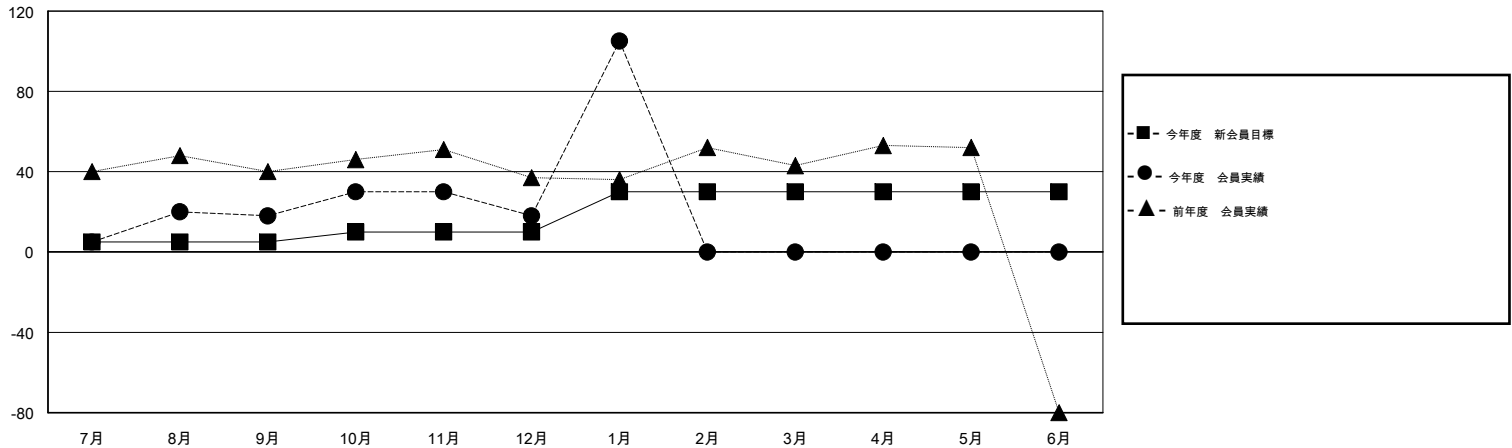

# MONTHLY MEMBERSHIP PROGRESS REPORT

District 336 D

Results as of: 2/17/2014 11:17:44AM

GMT: Junichi Takata

地域 JAPAN

GMT会則地域 5-Jap

クラブ					名				
結果: 2013-2014					結果: 2013-2014				
四半期	新クラブ目標	実際の新クラブ	実際の解散クラブ	実際の純増/純減	四半期	新会員目標	実際の新会員	実際の退会者	実際の純増/純減
7月/8月/9月	0	0	0	0	7月/8月/9月	5	85	67	18
10月/11月/12月	0	0	0	0	10月/11月/12月	5	55	55	0
1月/2月/3月	1	0	0	0	1月/2月/3月	20	98	11	87
4月/5月/6月	0	0	0	0	4月/5月/6月	0	0	0	0

新クラブ目標及び実績累計

会員目標及び実績累計

解散クラブ: 0	68 CLUBS OF 96 一名以上の新会員を登録	男女別
		男性 2,883 (90.69%)
		女性 296 (9.31%)
退会者	<a href="#">健康診断データはこちら</a>	家族会員 187
物故会員 19		世帯主 93
クラブ解散 0		世帯主以外 94
その他 114		
合計 133		